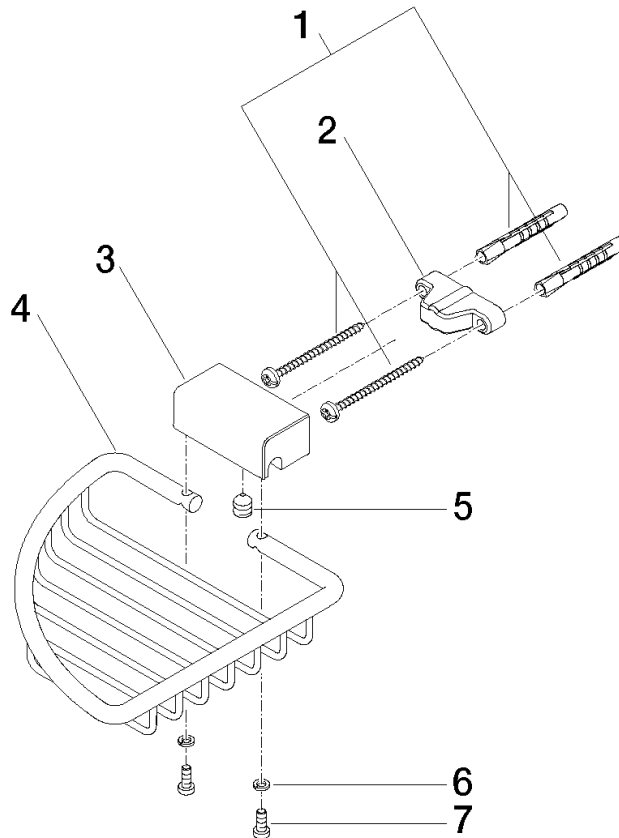

83 281 530

- Breite 150 mm
- Höhe 40 mm
- Ausladung 165 mm

Passt zu: IMO, LULU, MADISON, MEM, TARA, CL.1, LISSÉ, VAIA, META, CYO

	Light Gold gebürstet	83 281 530-27
	Chrom	83 281 530-00
	Platin gebürstet	83 281 530-06
	Platin	83 281 530-08
	Messing (23kt Gold)	83 281 530-09
	Dark Chrome	83 281 530-19
	Light Gold	83 281 530-26
	Messing gebürstet (23kt Gold)	83 281 530-28
	Schwarz matt	83 281 530-33
	Bronze gebürstet	83 281 530-42
	Champagne gebürstet (22kt Gold)	83 281 530-46
	Champagne (22kt Gold)	83 281 530-47
	Chrom gebürstet	83 281 530-93
	Dark Platinum gebürstet	83 281 530-99

83 281 530

mm [inches]

83 281 530

Ersatzteile für die
anderen
Oberflächenvarianten
finden Sie hier:
Chrom

Ersatzteilstückliste

Nr.	Artikelnummer	Benennung	Verbaumenge	Lieferzeit
1	05 30 31 025 00 90	Befestigungssatz	1	2
2	09 17 20 030 90	Halter	1	2
3	08 17 30 501-27	Halter	1	60
4	08 18 90 905-27	Korb	1	60
5	09 31 11 002 90	Stift	1	2
6	90 30 11 029 00 90	Scheibe	2	2
7	09 30 30 054 90	Schraube	2	2