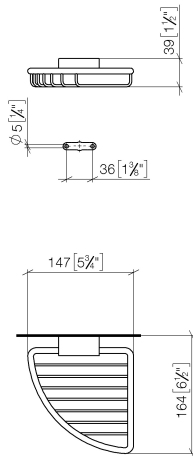

83 281 530

- Breite 150 mm
- Höhe 40 mm
- Ausladung 165 mm

Passt zu: IMO, LULU, MADISON, MEM, TARA, CL.1, LISSÉ, VAIA, META, CYO

	Light Gold gebürstet	83 281 530-27
	Chrom	83 281 530-00
	Platin gebürstet	83 281 530-06
	Platin	83 281 530-08
	Messing (23kt Gold)	83 281 530-09
	Dark Chrome	83 281 530-19
	Light Gold	83 281 530-26
	Messing gebürstet (23kt Gold)	83 281 530-28
	Schwarz matt	83 281 530-33
	Bronze gebürstet	83 281 530-42
	Champagne gebürstet (22kt Gold)	83 281 530-46
	Champagne (22kt Gold)	83 281 530-47
	Chrom gebürstet	83 281 530-93
	Dark Platinum gebürstet	83 281 530-99

83 281 530

mm [inches]

83 281 530

Ersatzteile für die
anderen
Oberflächenvarianten
finden Sie hier:
Chrom

Ersatzteilstückliste

Nr.	Artikelnummer	Benennung	Verbaumenge	Lieferzeit
1	05 30 31 025 00 90	Befestigungssatz	1	2
2	09 17 20 030 90	Halter	1	2
3	08 17 30 501-27	Halter	1	60
4	08 18 90 905-27	Korb	1	60
5	09 31 11 002 90	Stift	1	2
6	90 30 11 029 00 90	Scheibe	2	2
7	09 30 30 054 90	Schraube	2	2